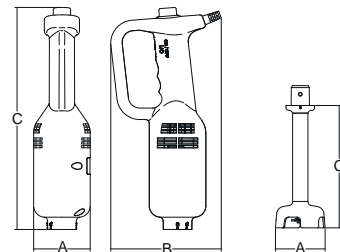

										
	watt/Hp	ph	r.p.m.	lt	mm	mm	mm	kg	mm	kg
Storm	200/0.27	1ph	12500	15	74	145	290	1.1	225x560x140	2
Storm VV	200/0.27	1ph	2.000÷12.500	15	74	145	290	1.1	225x560x140	2
Asta 16	-	-	-	-	ø 65	-	160	0.2	-	-