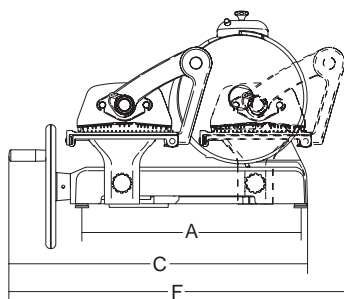

Easy to disassemble and clean

Optional stand - red or black available

Optional black version

Optional colors

	mm-inch	mm	mm	mm	mm	mm	mm	mm	mm	mm	mm	mm	mm	mm	mm	mm	kg	mm	kg
Anniversario 300	300/12"	3	285	270x295	520	180	770	625	510	855	590	90	270	200	200	200	60	960x920x860	78