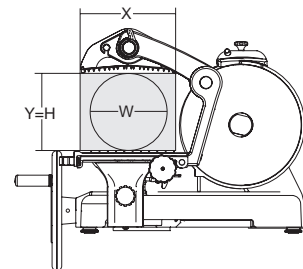

Easy to disassemble and clean

Optional stand - red or black available

Optional black version

Optional colors

	mm-inch	mm	mm	mm	mm	mm	mm	mm	mm	mm	mm	mm	mm	mm	mm	mm	kg	mm	kg
Anniversario 300	300/12"	3	285	270x295	520	180	770	625	510	855	590	90	270	200	200	200	60	960x920x860	78