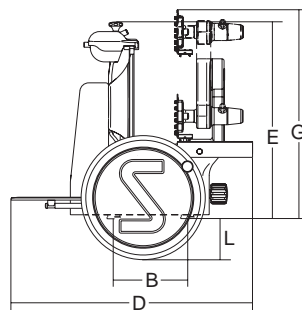

Easy to disassemble and clean

Optional stand - red or black available

Optional black version

Optional colors

	mm-inch	mm	mm	mm	mm	mm	mm	mm	mm	mm	mm	mm	mm	mm	mm	mm	kg	mm	kg
Anniversario 300	300/12"	3	285	270x295	520	180	770	625	510	855	590	90	270	200	200	200	60	960x920x860	78