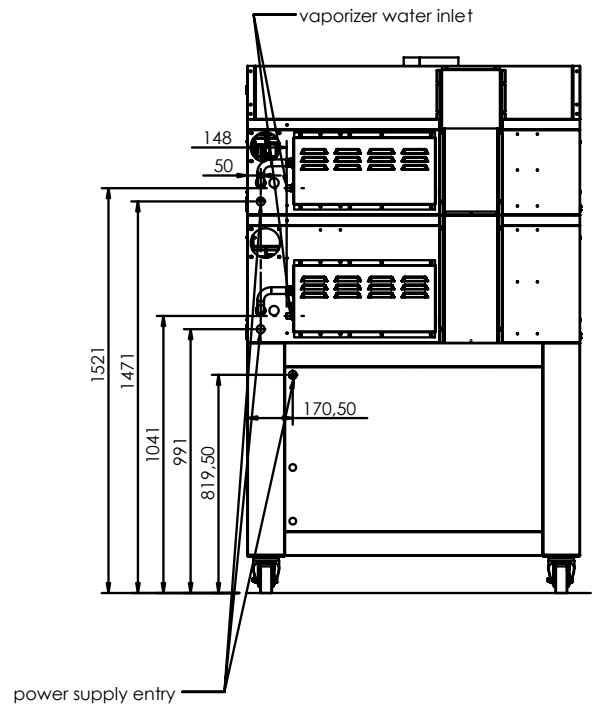

TEOREMA POLIS PW 4 / MC18/MC30

FRONT

Num. articolo / Item num.	Quantità / Quantity	Descrizione / Description	Potenza / Power
11		CELLA LIEVIT./ PROOFING CABINET	1,5 kW
21		T POLIS PW 4 UT30	10 kW
31		T POLIS PW 4 UT18	10 kW
41		TOP	-
52		VAPORIZZATORE/ VAPORIZER	5,6 kW

SIDE

REAR

TOP

THE
GOOD
LADY

Phone: 1800 183 818 Email: support@thegoodlady.com.au
Website: www.thegoodlady.com.au